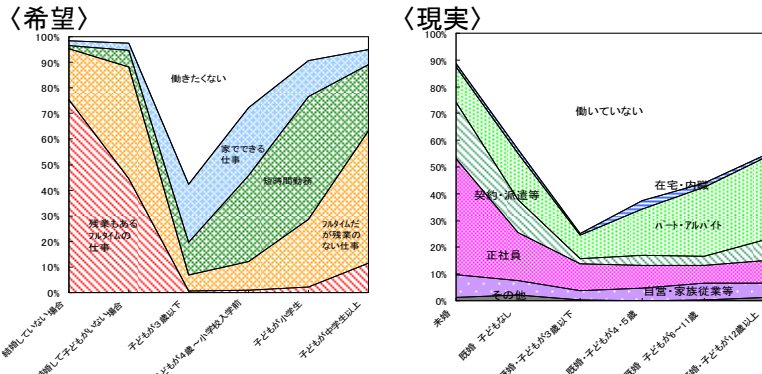

# 女性のライフプランニング支援総合推進事業

ライフプランニングとは、従来の「キャリアプランニング／キャリアデザイン」にライフイベント(結婚・妊娠・出産等)を織り交ぜたもの。

【背景】男女雇用機会均等法、ワーク・ライフ・バランスに関する憲章・行動指針等の整備が進み、働き方を含め女性の生涯を通じた選択は多様化しているが、女性の労働力率は30歳代を底とするM字カーブを描いており、結婚、妊娠、出産等のライフイベントを機に就業を中断するケースが多い。(特に出産を機に約6割の女性が退職している。)また、非正規雇用について、男性は全体の約18%であるのに対し、女性は約53%という状況。

## ライフステージに応じた働き方の希望と現実のギャップ

## 学校教育・社会教育の中で十分に学習の機会が提供されていない